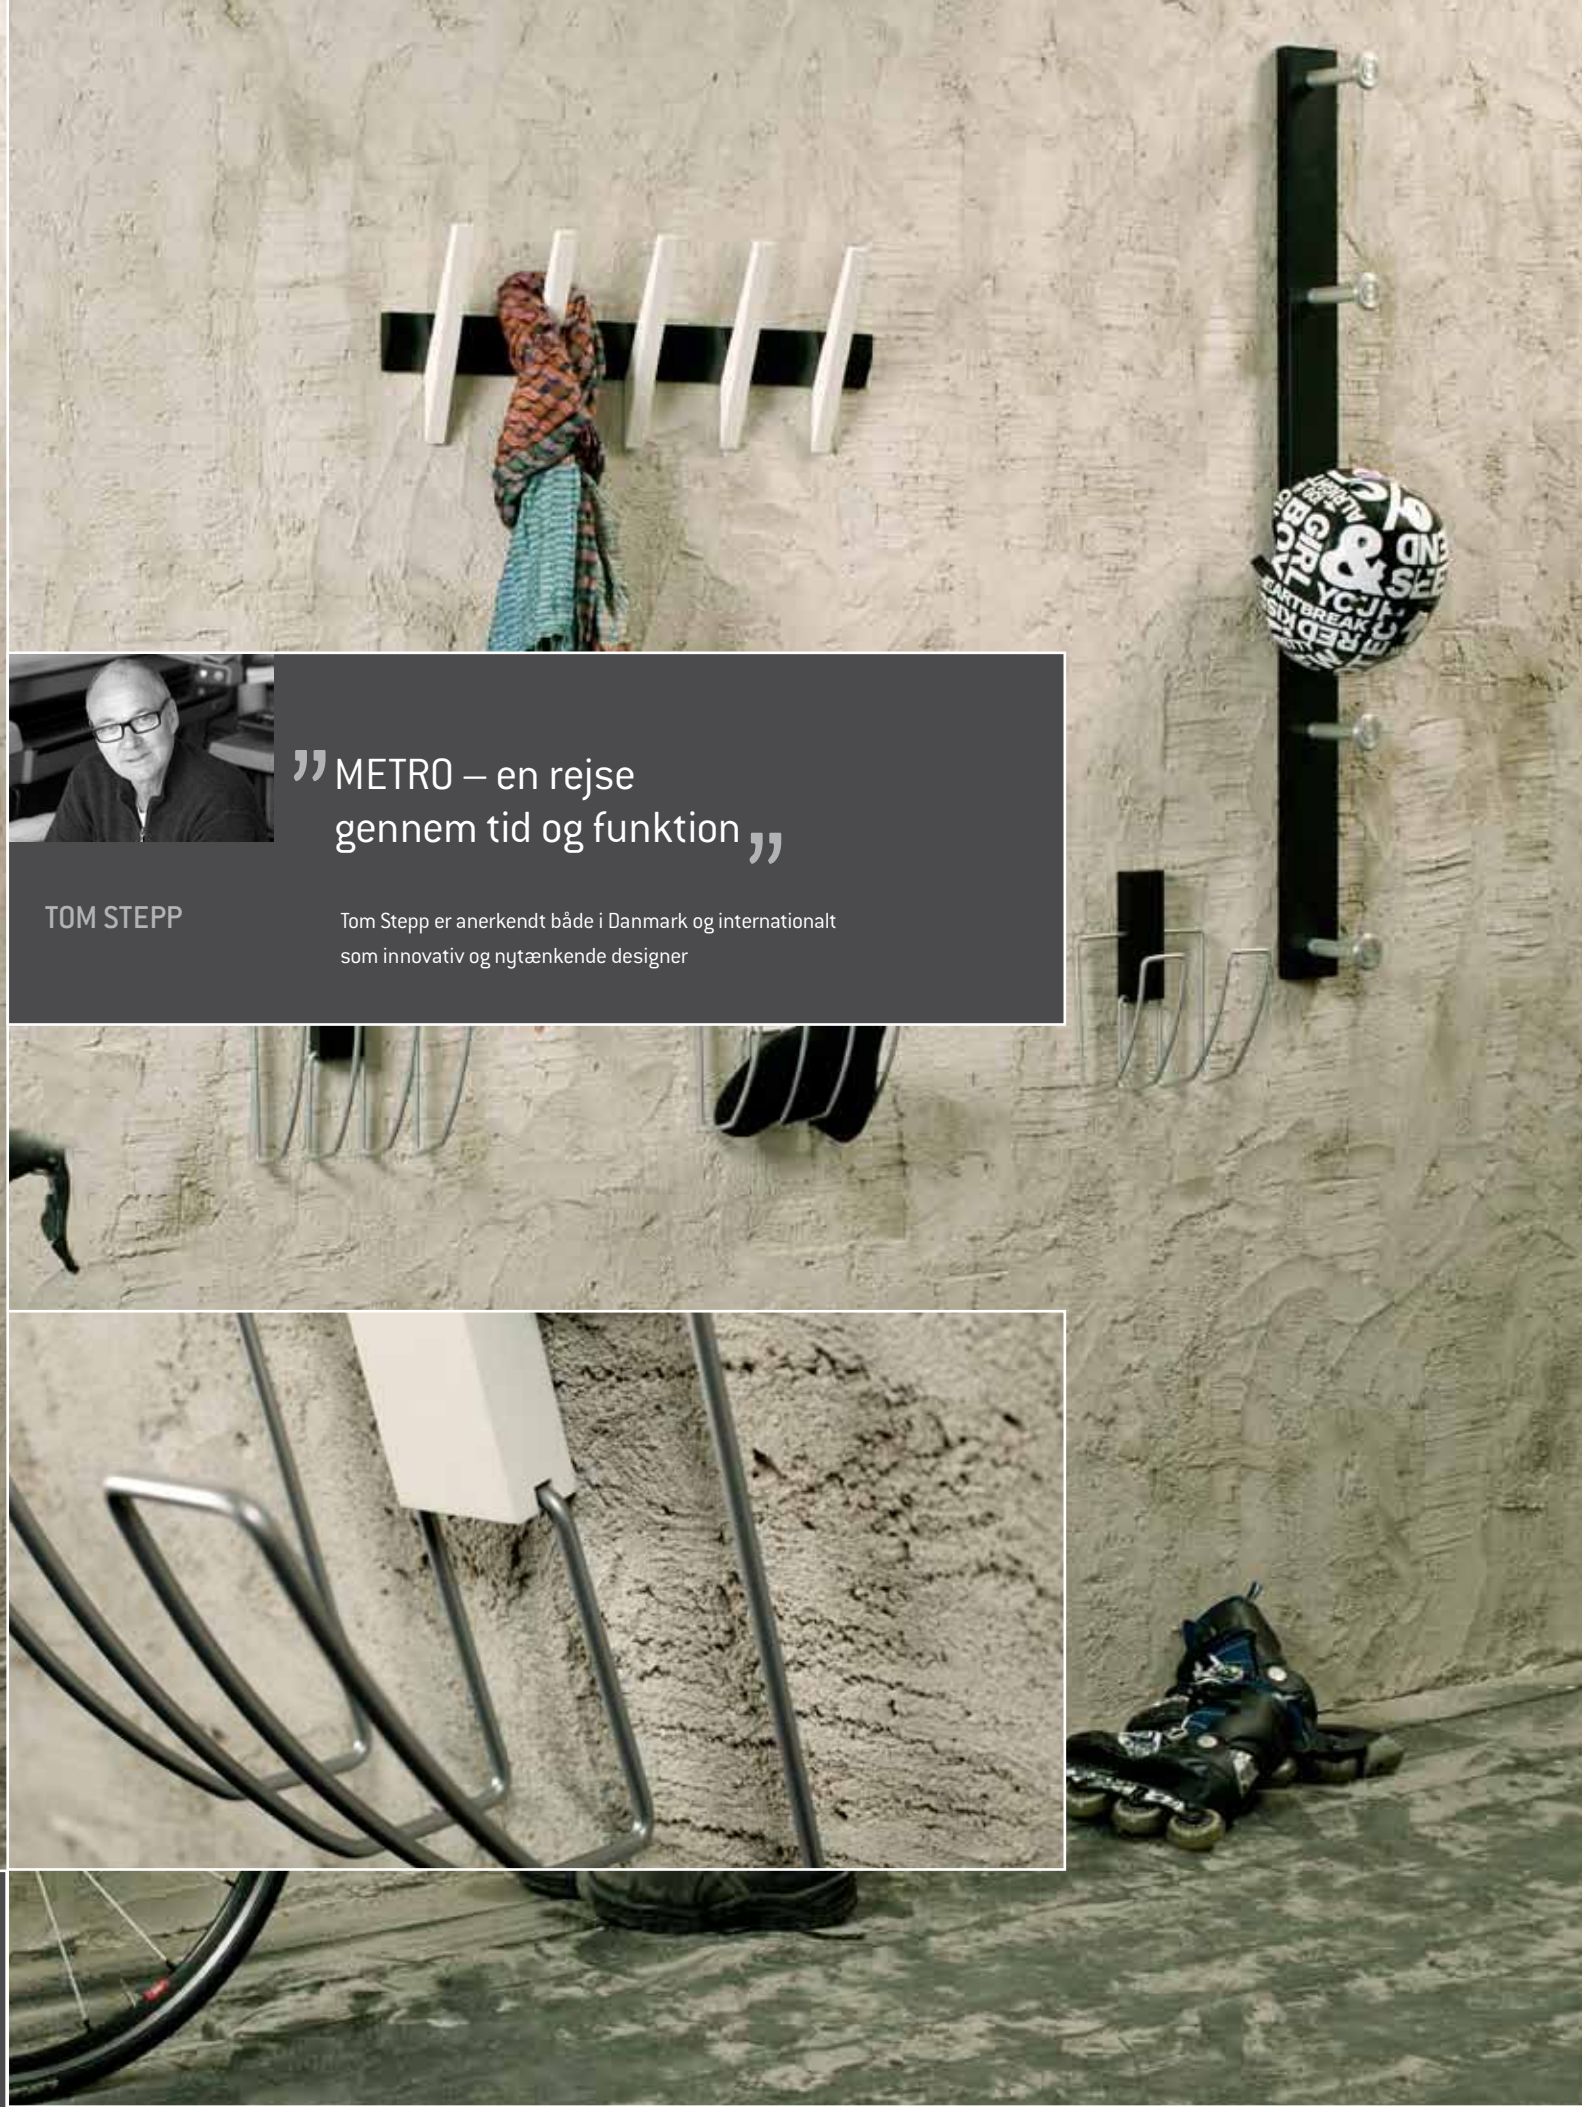

”METRO – en rejse gennem tid og funktion”

TOM STEPP

Tom Stepp er anerkendt både i Danmark og internationalt som innovativ og nytænkende designer

METRO giver funktion og kombinationsmuligheder på alle niveauer – også i børnehøjde.