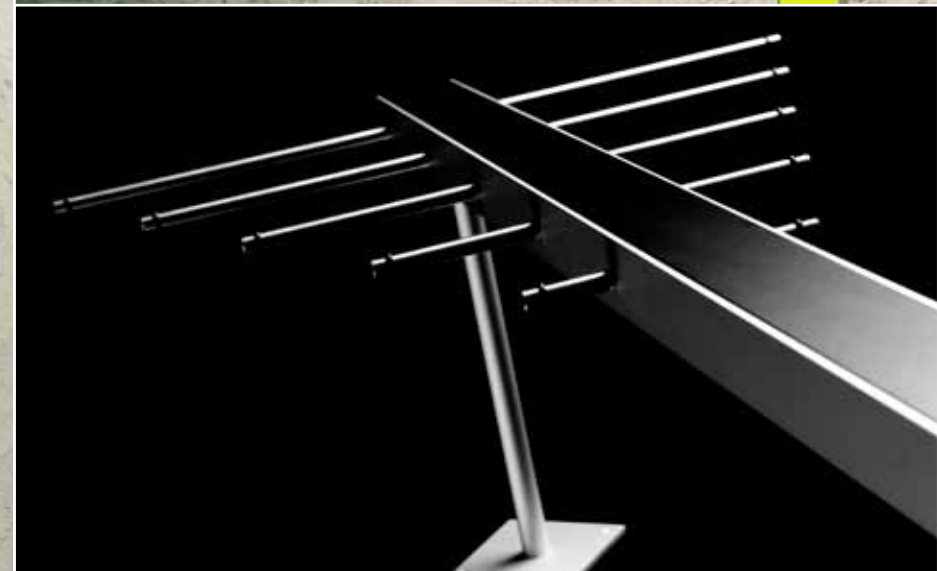

PRODUKTOVERSIGT MILANO SERIEN

Milano serien er enkle linier og høj kvalitet. Eloxeret aluminium kombineret med farver og træ.

AAKJERS DK 1 2018

Y-KNAGEN
En funktionel skulptur på væggen
Y er et ikon
Design: Tom Stepp

HOIGAARD MILANO

MILANO

” Design handler om at skabe funktion på den ukomplicerede måde ”

TOM STEPP
Produkt designer

Tom Stepp er anerkendt både i Danmark og internationalt som innovativ og nytænkende designer.